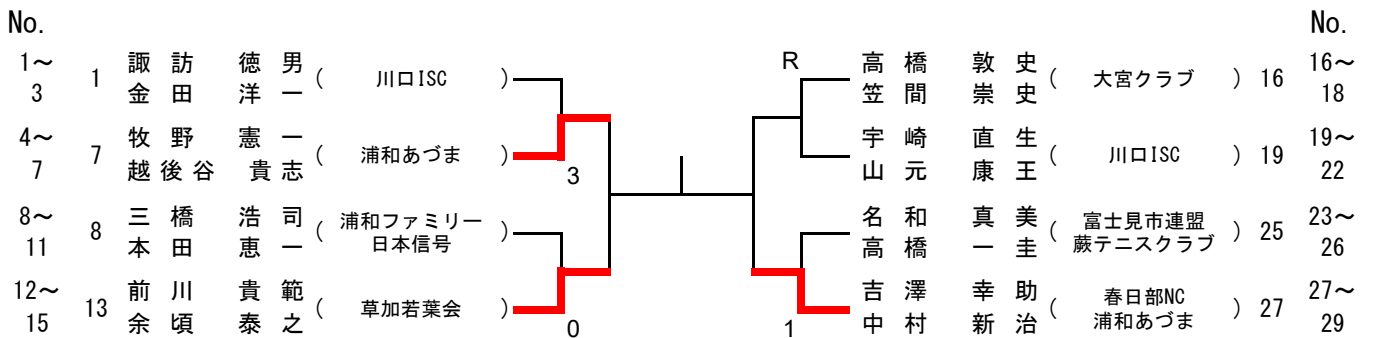

成年男子

会長推薦

成年男子敗者復活

(ベスト16から7ペア選出の為、敗者残りとするトーナメントにより選出する)

※トーナメント途中であったが、高橋・笠間ペアが負傷により棄権のため、高橋・笠間ペア以外選出とする

一般女子

1	須藤友華 (飯能クラブ)	山岸由実 (上尾S.T.C)	12
2	須藤麗 (飯能クラブ)	嶋由紀 (本庄クラブ)	13
3	吉田優紀 (川越FTC)	岩塚亜紀 (飯能クラブ)	14
4	新井淳美 (朝霞市連盟)	渡辺遥 (飯能クラブ)	15
5	富澤いづみ (上尾S.T.C)	芥川真穂 (大宮クラブ)	16
6	間々田江美 (上尾S.T.C)	本田五葉 (大宮クラブ)	17
7	松本夏実 (坂戸ソフト)	橋本なつみ (スリックソフ川口アキム)	18
8	荻野夏実 (坂戸ソフト)	山茜 (スリックソフ川口アキム)	19
9	猪狩星 (さくらそう)	永森真祐子 (上尾IMUA)	20
10	斉藤柚季 (さくらそう)	武藤彩乃 (上尾IMUA)	21
11	山口裕美 (曙ブレーキ)	池端早紀 (所沢ペアート)	22
12	中島有沙 (曙ブレーキ)	橋本美穂 (所沢ペアート)	23
13	柴田まみ (飯能クラブ)	石垣璃奈 (心我流)	
14	小竿幸恵 (飯能クラブ)	大城戸梨恵 (心我流)	
15	折橋智子 (東山クラブ)	上野美穂 (川口ISC)	
16	大和由依 (東山クラブ)	船津美佳 (三田ソフトテニス)	
17	水上由貴奈 (比企滑川クラブ)	株本瑞香 (さくらそう)	
18	水上佳奈 (比企滑川クラブ)	前田優香 (さくらそう)	
19	佐藤朋美 (川口ISC)	木下香菜 (狭山クラブ)	
20	川村奈央 (川口ISC)	吉田奈津子 (狭山クラブ)	
21	中川実咲 (アキム)	余吾希実 (坂戸ソフト)	
22	黒川晴加 (アキム)	赤川恵理 (坂戸ソフト)	
23		筋子伊都 (アキム)	
		大内彩 (上尾S.T.C)	

一回戦の敗者から抽選

一般女子敗者復活

5ペア選出の為、1ペアを敗者決定する

A			1	2	3	勝率	順位
16	永森真祐子	上尾IMUA		④	④		1
2	吉田優紀	川越FTC	0		3		3
21	木下香菜	狭山クラブ	2	④			2

B			1	2	3	勝率	順位
9	水上由貴奈	比企滑川クラブ		1	1		3
7	柴田まみ	飯能クラブ	④		1		2
14	芥川真穂	大宮クラブ	④	④			1