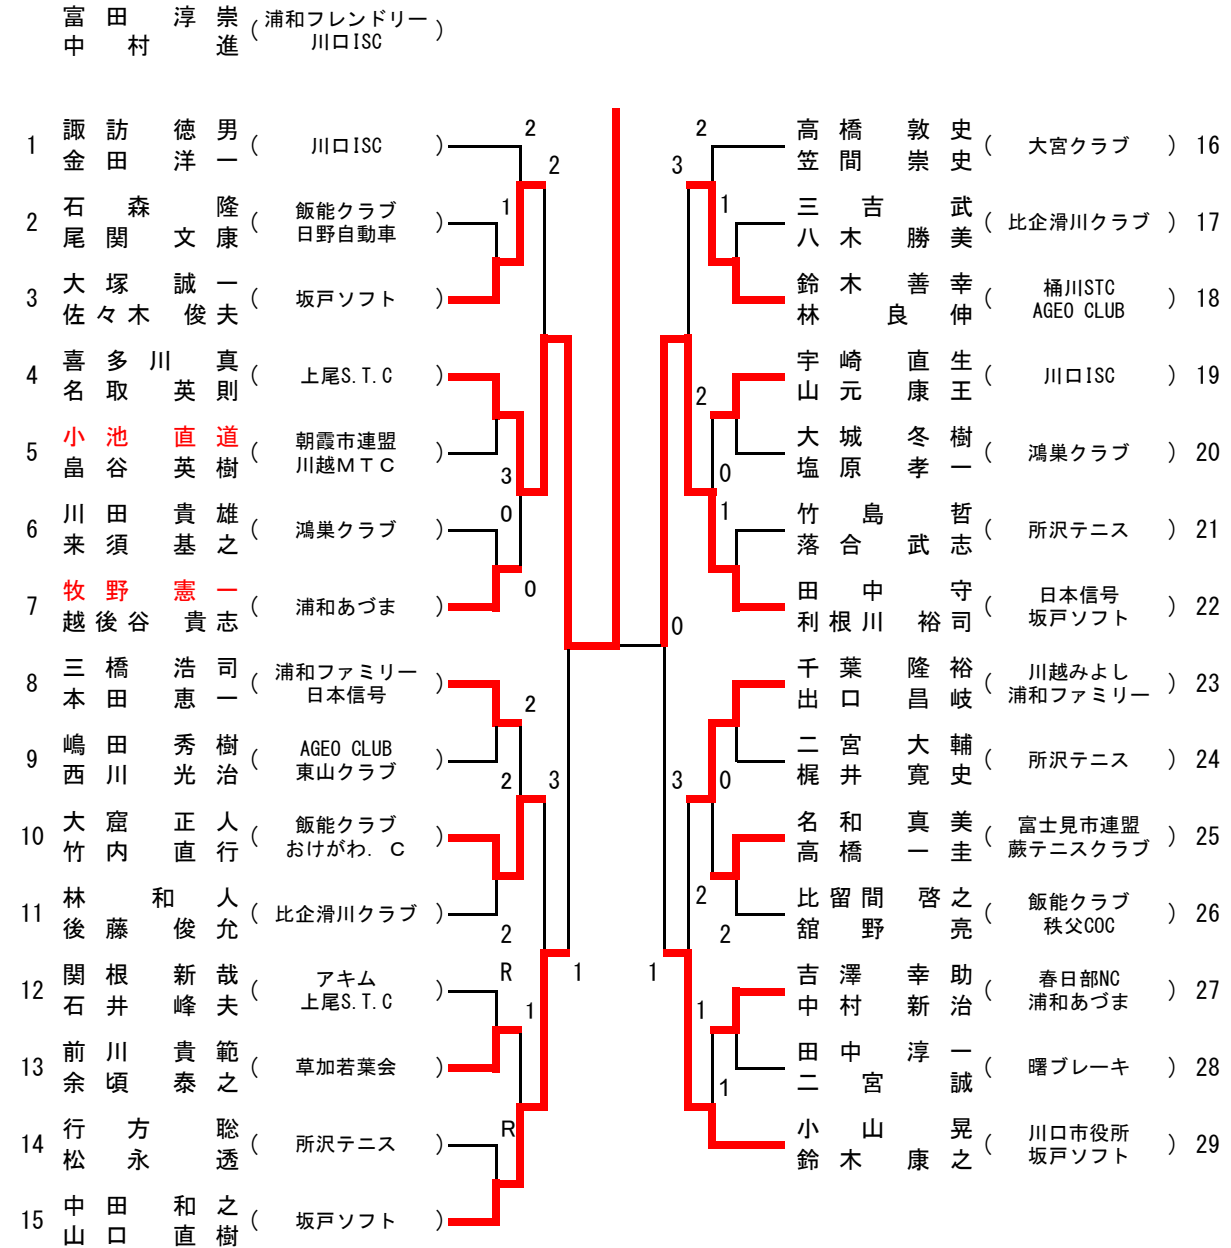

成年男子

会長推薦

成年男子敗者復活

(ベスト16から7ペア選出の為、敗者残りとするトーナメントにより選出する)

※トーナメント途中であったが、高橋・笠間ペアが負傷により棄権のため、高橋・笠間ペア以外選出とする

一般女子

1	須藤友華 (飯能クラブ)	山岸由実 (上尾S.T.C)	12
2	須藤麗 (飯能クラブ)	嶋由紀 (本庄クラブ)	13
3	吉田優紀 (川越FTC)	岩塚亜紀 (飯能クラブ)	14
4	新井淳美 (朝霞市連盟)	渡辺遥 (飯能クラブ)	15
5	富澤いづみ (上尾S.T.C)	芥川真穂 (大宮クラブ)	16
6	間々田江美 (上尾S.T.C)	本田五葉 (大宮クラブ)	17
7	松本夏実 (坂戸ソフト)	橋本なつみ (スリックソフ川口アキム)	18
8	荻野夏実 (坂戸ソフト)	山茜 (スリックソフ川口アキム)	19
9	猪狩星 (さくらそう)	永森真祐子 (上尾IMUA)	20
10	斉藤柚季 (さくらそう)	武藤彩乃 (上尾IMUA)	21
11	山口裕美 (曙ブレーキ)	池端早紀 (所沢ペアート)	22
12	中島有沙 (曙ブレーキ)	橋本美穂 (所沢ペアート)	23
13	柴田まみ (飯能クラブ)	石垣璃奈 (心我流)	
14	小竿幸恵 (飯能クラブ)	大城戸梨恵 (心我流)	
15	折橋智子 (東山クラブ)	上野美穂 (川口ISC)	
16	大和由依 (東山クラブ)	船津美佳 (三田ソフトテニス)	
17	水上由貴奈 (比企滑川クラブ)	株本瑞香 (さくらそう)	
18	水上佳奈 (比企滑川クラブ)	前田優香 (さくらそう)	
19	佐藤朋美 (川口ISC)	木下香菜 (狭山クラブ)	
20	川村奈央 (川口ISC)	吉田奈津子 (狭山クラブ)	
21	中川実咲 (アキム)	余吾希実 (坂戸ソフト)	
22	黒川晴加 (アキム)	赤川恵理 (坂戸ソフト)	
23		筋子伊都 (アキム)	
		大内彩 (上尾S.T.C)	

一回戦の敗者から抽選

一般女子敗者復活

5ペア選出の為、1ペアを敗者決定する

A			1	2	3	勝率	順位
16	永森真祐子	上尾IMUA		④	④		1
2	吉田優紀	川越FTC	0		3		3
21	木下香菜	狭山クラブ	2	④			2

B			1	2	3	勝率	順位
9	水上由貴奈	比企滑川クラブ		1	1		3
7	柴田まみ	飯能クラブ	④		1		2
14	芥川真穂	大宮クラブ	④	④			1