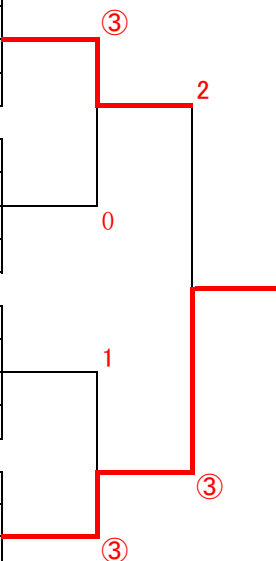

12部	1	2	3	4	5	6	勝率	差	順位
1 熊 谷		0	0	2	2	0	0/5		6
2 椎 之 木	⑤		2	④	⑤	1	3/5		3
3 狭 山	⑤	③		④	③	1	4/5		2
4 日 高 テ ニ ス	③	1	1		2	0	1/5		5
5 白 岡 S T C	⑤	0	2	③		1	2/5		4
6 川 越 M T C	⑤	④	④	⑤	④		5/5		1

13部	1	2	3	4	5	6	勝率	ゲーム差	順位
1 熊 谷 エ ス ペ ラ ン サ		1	2	2	⑤	2	1/5		5
2 倶 楽 部 S A N W A	④		2	③	⑤	③	4/5	-3	3
3 杉 戸	③	③		③	⑤	2	4/5	+2	1
4 秩 父 み ~ な	③	2	2		⑤	0	2/5		4
5 北 坂 戸	R	R	R	R		R			6
6 や ま ぼ う し	③	2	③	⑤	⑤		4/5	+1	2

SRIXON CUP 埼玉県クラブリーグ 男子の部

秩父ミュージアムパーク
2016/10/10(8-14部)
2016/11/6(1-7部)
3/3

2016年10月10日実施

A 14部		1	2	3	勝率	差	順位
1	行 田		④	1	1/2		2
2	上 尾 尾 山 台	1		0	0/2		3
3	川 口 っ 子	④	⑤		2/2		1

B 14部		4	5	6	勝率	差	順位
4	妻 沼		⑤	0	1/2		2
5	霞 ケ 関 S T C	0		0	0/2		3
6	お け が わ . C	⑤	⑤		2/2		1

C 14部		7	8	9	勝率	差	順位
7	狭 山 桜 テ ニ ス		1	1	0/2		3
8	岩 槻 フェ ニ ッ ク ス	④		0	1/2		2
9	K . S . U	④	④		2/2		1

D 14部		10	11	12	勝率	差	順位
10	心 我 流		④	④	2/2		1
11	入 間 ソ フ ト テ ニ ス	1		③	1/2		2
12	蓮 田	1	2		0/2		3

トーナメントは3点先取とする。